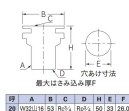

品番 : EA432SW-2

品名 : W32-16TxRc3/4" タンク取付金具

販売価格	5,400円(税抜) / 5,940円(税込)		
カタログ価格	5,400円(税抜) / 5,940円(税込)		
在庫数	最新在庫: 2 (2026/04/04 20:14現在)		
商品入数	1	販売単位	個
カタログページ	1105ページ		

仕様

メーカー	カクダイ	型番	6171-20
呼	20	ねじサイズ	A:W32山16 D:Rp3/4" C:Rc3/4" ※エスコ寸法図を参照下さい
最大はさみ込み厚	26mm	取付穴径	33mm
材質	青銅、NBR、PP		
受水槽や高架タンクと給水管の接続用			
タボ(まわり止め)なし			