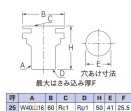

品番 : EA432SW-3

品名 : W40-16TxRc1" タンク取付金具

販売価格	7,200円(税抜) / 7,920円(税込)		
カタログ価格	7,200円(税抜) / 7,920円(税込)		
在庫数	最新在庫: 1 (2026/04/04 20:14現在)		
商品入数	1	販売単位	個
カタログページ	1105ページ		

仕様

メーカー	カクダイ	型番	6171-25
呼	25	ねじサイズ	A:W40山16 D:Rp1" C:Rc1" ※エスコ寸法図を参照下さい
最大はさみ込み厚	25.5mm	取付穴径	41mm
材質	青銅、NBR、PP		
受水槽や高架タンクと給水管の接続用			
タボ(まわり止め)なし			