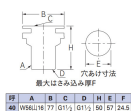

品番 : EA432SW-5

品名 : W56-16TxG1・1/2" タンク取付金具

販売価格	9,500円(税抜) / 10,450円(税込)		
カタログ価格	9,500円(税抜) / 10,450円(税込)		
在庫数	最新在庫: 1 (2026/04/04 18:41現在)		
商品入数	1	販売単位	個
カタログページ	1105ページ		

仕様

メーカー	カクダイ	型番	6171-40
呼	40	ねじサイズ	A:W56山16 D:G1 1/2" C:G1 1/2" ※エスコ寸法図を参照下さい
最大はさみ込み厚	24.5mm	取付穴径	57mm
材質	青銅、NBR、PP		
受水槽や高架タンクと給水管の接続用			
タボ(まわり止め)なし			