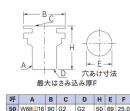

品番 : EA432SW-6

品名 : W68-16TxG2" タンク取付金具

販売価格	12,000円(税抜) / 13,200円(税込)		
カタログ価格	12,000円(税抜) / 13,200円(税込)		
在庫数	最新在庫: 1 (2026/04/04 20:14現在)		
商品入数	1	販売単位	個
カタログページ	1105ページ		

仕様

メーカー	カクダイ	型番	6171-50
呼	50	ねじサイズ	A:W68山16 D:G2" C:G2" ※エスコ寸法図を参照下さい
最大はさみ込み厚	25mm	取付穴径	69mm
材質	青銅、NBR、PP		
受水槽や高架タンクと給水管の接続用			
タボ(まわり止め)なし			