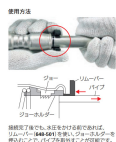

仕様

メーカー	カクダイ	型番	648-501-13
呼び径	13Su		

接合完了後でも、水圧をかける前であれば、本商品で継手端部のジョーホルダーを押し込むことで、パイプに食い込んだジョーを解除し、パイプを取り外すことができます。

※銅管の場合は、継手から外すとジョーによる傷がつき、漏れの原因となるため再接合できません。

株式会社エスコ

大阪府大阪市西区立売堀3丁目8番14号 06-6532-6226(代表)

© 2018 ESCO Co.,Ltd.