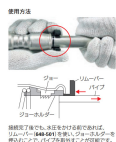

品番：EA432T-25

品名：#25 リムーバー

販売価格	390円(税抜) / 429円(税込)		
カタログ価格	390円(税抜) / 429円(税込)		
在庫数	最新在庫: 0 (2026/06/18 05:10現在)		
商品入数	1	販売単位	個
カタログページ			

仕様

メーカー	カクダイ	型番	648-501-25
呼び径	25Su		

接合完了後でも、水圧をかける前であれば、本商品で継手端部のジョーホルダーを押し込むことで、パイプに食い込んだジョーを解除し、パイプを取り外すことができます。

※銅管の場合は、継手から外すとジョーによる傷がつき、漏れの原因となるため再接合できません。

株式会社エスコ

大阪府大阪市西区立売堀3丁目8番14号 06-6532-6226(代表)

© 2018 ESCO Co.,Ltd.