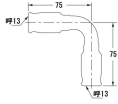

品番 : EA432TA-13

品名 : #13 差込式エルボ

販売価格	2,790円(税抜) / 3,069円(税込)		
カタログ価格	2,790円(税抜) / 3,069円(税込)		
在庫数	最新在庫: 0 (2026/04/14 00:59現在)		
商品入数	1	販売単位	個
カタログページ			

仕様

メーカー	カクダイ	型番	648-110-13
シリーズ	一推継手	用途	給水、給湯、冷却水、冷温水配管
適用管種	・一般配管用ステンレス鋼管 (JIS G 3448) 【SUS304】 ・水道用ステンレス鋼管 (JWWA G 115) 【SUS304】 ・銅および銅合金の継目無管 (JIS H 3300) 【質別:H、肉厚:Mタイプ及びLタイプ】	適合管呼径	13(銅管:15)
最高使用圧力	1.0MPa	使用温度	1~80℃
材質	SUS304, EPDM		

ステンレス鋼管・銅管用ワンタッチ式水栓継手

継手本体にパイプを挿入するだけの簡単施工

別売のリムーバー (EA432T-13) でパイプの取り外しも可能 ※銅管の場合は再接続できません。

※薬液、油、下水、ガス、エア、蒸気、中水 (雑用水)、雨水、井戸水、河川水用配管および冷媒配管には使用できません

株式会社エスコ

大阪府大阪市西区立売堀3丁目8番14号 06-6532-6226(代表)

© 2018 ESCO Co.,Ltd.