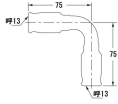

品番：EA432TA-13

品名：#13 差込式エルボ

販売価格	2,790円(税抜) / 3,069円(税込)		
カタログ価格	2,790円(税抜) / 3,069円(税込)		
在庫数	最新在庫: 0 (2026/06/18 07:03現在)		
商品入数	1	販売単位	個
カタログページ			

仕様

メーカー	カクダイ	型番	648-110-13
シリーズ	一推継手	用途	給水、給湯、冷却水、冷温水配管
適用管種	・一般配管用ステンレス鋼管 (JIS G 3448) 【SUS304】 ・水道用ステンレス鋼管 (JWWA G 115) 【SUS304】 ・銅および銅合金の継目無管 (JIS H 3300) 【質別:H、肉厚:Mタイプ及びLタイプ】	適合管呼径	13(銅管:15)
最高使用圧力	1.0MPa	使用温度	1~80℃
材質	SUS304, EPDM		

ステンレス鋼管・銅管用ワンタッチ式水栓継手

継手本体にパイプを挿入するだけの簡単施工

別売のリムーバー (EA432T-13) でパイプの取り外しも可能 ※銅管の場合は再接続できません。

※薬液、油、下水、ガス、エア、蒸気、中水(雑用水)、雨水、井戸水、河川水用配管および冷媒配管には使用できません

株式会社エスコ

大阪府大阪市西区立売堀3丁目8番14号 06-6532-6226(代表)

© 2018 ESCO Co.,Ltd.