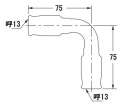

品番：EA432TA-13

品名：#13 差込式エルボ

販売価格	2,790円(税抜) / 3,069円(税込)		
カタログ価格	2,790円(税抜) / 3,069円(税込)		
在庫数	最新在庫: 0 (2026/06/18 08:48現在)		
商品入数	1	販売単位	個
カタログページ			

仕様

メーカー	カクダイ	型番	648-110-13
シリーズ	一推継手	用途	給水、給湯、冷却水、冷温水配管
適用管種	・一般配管用ステンレス鋼管 (JIS G 3448) 【SUS304】 ・水道用ステンレス鋼管 (JWWA G 115) 【SUS304】 ・銅および銅合金の継目無管 (JIS H 3300) 【質別:H、肉厚:Mタイプ及びLタイプ】	適合管呼径	13(銅管:15)
最高使用圧力	1.0MPa	使用温度	1~80℃
材質	SUS304、EPDM		

ステンレス鋼管・銅管用ワンタッチ式水栓継手

継手本体にパイプを挿入するだけの簡単施工

別売のリムーバー (EA432T-13) でパイプの取り外しも可能 ※銅管の場合は再接続できません。

※薬液、油、下水、ガス、エア、蒸気、中水(雑用水)、雨水、井戸水、河川水用配管および冷媒配管には使用できません

株式会社エスコ

大阪府大阪市西区立売堀3丁目8番14号 06-6532-6226(代表)

© 2018 ESCO Co.,Ltd.