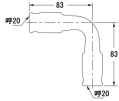

品番：EA432TA-20

品名：#20 差込式エルボ

販売価格	3,440円(税抜) / 3,784円(税込)		
カタログ価格	3,440円(税抜) / 3,784円(税込)		
在庫数	最新在庫: 0 (2026/06/18 07:01現在)		
商品入数	1	販売単位	個
カタログページ			

仕様

メーカー	カクダイ	型番	648-110-20
シリーズ	一推継手	用途	給水、給湯、冷却水、冷温水配管
適用管種	・一般配管用ステンレス鋼管 (JIS G 3448)【SUS304】 ・水道用ステンレス鋼管 (JWWA G 115)【SUS304】 ・銅および銅合金の継目無管 (JIS H 3300) 【質別:H、肉厚:Mタイプ及びLタイプ】	適合管呼径	20
最高使用圧力	1.0MPa	使用温度	1~80℃
材質	SUS304, EPDM		

ステンレス鋼管・銅管用ワンタッチ式水栓継手

継手本体にパイプを挿入するだけの簡単施工

別売のリムーバー (EA432T-13) でパイプの取り外しも可能 ※銅管の場合は再接続できません。

※薬液、油、下水、ガス、エア、蒸気、中水 (雑用水)、雨水、井戸水、河川水用配管および冷媒配管には使用できません

株式会社エスコ

大阪府大阪市西区立売堀3丁目8番14号 06-6532-6226(代表)

© 2018 ESCO Co.,Ltd.