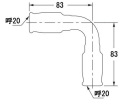

#### 仕様

メーカー	カクダイ	型番	648-110-20
シリーズ	一推継手	用途	給水、給湯、冷却水、冷温水配管
適用管種	・一般配管用ステンレス鋼管 (JIS G 3448) 【SUS304】 ・水道用ステンレス鋼管 (JWWA G 115) 【SUS304】 ・銅および銅合金の継目無管 (JIS H 3300) 【質別:H、肉厚:Mタイプ及びLタイプ】	適合管呼径	20
最高使用圧力	1.0MPa	使用温度	1~80℃
材質	SUS304, EPDM		