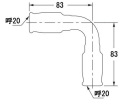

品番：EA432TA-20

品名：#20 差込式エルボ

| | | | |
|---------|------------------------------|------|---|
| 販売価格 | 3,440円(税抜) / 3,784円(税込) | | |
| カタログ価格 | 3,440円(税抜) / 3,784円(税込) | | |
| 在庫数 | 最新在庫: 0 (2026/06/18 05:13現在) | | |
| 商品入数 | 1 | 販売単位 | 個 |
| カタログページ | | | |

仕様

| | | | |
|--------|--|-------|-----------------|
| メーカー | カクダイ | 型番 | 648-110-20 |
| シリーズ | 一推継手 | 用途 | 給水、給湯、冷却水、冷温水配管 |
| 適用管種 | ・一般配管用ステンレス鋼管 (JIS G 3448) 【SUS304】 ・水道用ステンレス鋼管 (JWWA G 115) 【SUS304】 ・銅および銅合金の継目無管 (JIS H 3300) 【質別:H、肉厚:Mタイプ及びLタイプ】 | 適合管呼径 | 20 |
| 最高使用圧力 | 1.0MPa | 使用温度 | 1~80℃ |
| 材質 | SUS304、EPDM | | |