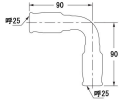

品番：EA432TA-25

品名：#25 差込式エルボ

販売価格	5,080円(税抜) / 5,588円(税込)		
カタログ価格	5,080円(税抜) / 5,588円(税込)		
在庫数	最新在庫: 0 (2026/04/14 02:13現在)		
商品入数	1	販売単位	個
カタログページ			

仕様

メーカー	カクダイ	型番	648-110-25
シリーズ	一推継手	用途	給水、給湯、冷却水、冷温水配管
適用管種	・一般配管用ステンレス鋼管 (JIS G 3448) 【SUS304】 ・水道用ステンレス鋼管 (JWWA G 115) 【SUS304】 ・銅および銅合金の継目無管 (JIS H 3300) 【質別:H、肉厚:Mタイプ及びLタイプ】	適合管呼径	25
最高使用圧力	1.0MPa	使用温度	1~80℃
材質	SUS304, EPDM		

ステンレス鋼管・銅管用ワンタッチ式水栓継手

継手本体にパイプを挿入するだけの簡単施工

別売のリムーバー (EA432T-13) でパイプの取り外しも可能 ※銅管の場合は再接続できません。

※薬液、油、下水、ガス、エア、蒸気、中水 (雑用水)、雨水、井戸水、河川水用配管および冷媒配管には使用できません

株式会社エスコ

大阪府大阪市西区立売堀3丁目8番14号 06-6532-6226(代表)

© 2018 ESCO Co.,Ltd.