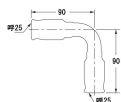

品番：EA432TA-25

品名：#25 差込式エルボ

販売価格	5,080円(税抜) / 5,588円(税込)		
カタログ価格	5,080円(税抜) / 5,588円(税込)		
在庫数	最新在庫: 0 (2026/06/18 07:03現在)		
商品入数	1	販売単位	個
カタログページ			

仕様

メーカー	カクダイ	型番	648-110-25
シリーズ	一推継手	用途	給水、給湯、冷却水、冷温水配管
適用管種	・一般配管用ステンレス鋼管 (JIS G 3448) 【SUS304】 ・水道用ステンレス鋼管 (JWWA G 115) 【SUS304】 ・銅および銅合金の継目無管 (JIS H 3300) 【質別:H、肉厚:Mタイプ及びLタイプ】	適合管呼径	25
最高使用圧力	1.0MPa	使用温度	1~80℃
材質	SUS304, EPDM		

ステンレス鋼管・銅管用ワンタッチ式水栓継手

継手本体にパイプを挿入するだけの簡単施工

別売のリムーバー (EA432T-13) でパイプの取り外しも可能 ※銅管の場合は再接続できません。

※薬液、油、下水、ガス、エア、蒸気、中水 (雑用水)、雨水、井戸水、河川水用配管および冷媒配管には使用できません

株式会社エスコ

大阪府大阪市西区立売堀3丁目8番14号 06-6532-6226(代表)

© 2018 ESCO Co.,Ltd.