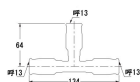

品番：EA432TB-13

品名：#13 差込式チーズ

販売価格	5,680円(税抜) / 6,248円(税込)		
カタログ価格	5,680円(税抜) / 6,248円(税込)		
在庫数	最新在庫: 0 (2026/06/18 05:16現在)		
商品入数	1	販売単位	個
カタログページ			

仕様

メーカー	カクダイ	型番	648-111-13
シリーズ	一推継手	用途	給水、給湯、冷却水、冷温水配管
適用管種	・一般配管用ステンレス鋼鋼管 (JIS G 3448) 【SUS304】 ・水道用ステンレス鋼鋼管 (JWWA G 115) 【SUS304】 ・銅および銅合金の継目無管 (JIS H 3300) 【質別:H、肉厚:Mタイプ及びLタイプ】	適合管呼径	13(銅管:15)
全長	134mm	最高使用圧力	1.0MPa
使用温度	1~80℃	材質	SUS304、EPDM

ステンレス鋼鋼管・銅管用ワンタッチ式水栓継手

継手本体にパイプを挿入するだけの簡単施工

別売のリムーバー(EA432T-13)でパイプの取り外しも可能 ※銅管の場合は再接続できません。

※薬液、油、下水、ガス、エア、蒸気、中水(雑用水)、雨水、井戸水、河川水用配管および冷媒配管には使用できません

株式会社エスコ

大阪府大阪市西区立売堀3丁目8番14号 06-6532-6226(代表)

© 2018 ESCO Co.,Ltd.