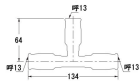

#### 仕様

メーカー	カクダイ	型番	648-111-13
シリーズ	一推継手	用途	給水、給湯、冷却水、冷温水配管
適用管種	・一般配管用ステンレス鋼管 (JIS G 3448) 【SUS304】 ・水道用ステンレス鋼管 (JWWA G 115) 【SUS304】 ・銅および銅合金の継目無管 (JIS H 3300) 【質別:H、肉厚:Mタイプ及びLタイプ】	適合管呼径	13(銅管:15)
全長	134mm	最高使用圧力	1.0MPa
使用温度	1~80℃	材質	SUS304、EPDM