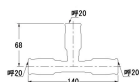

## 仕様

メーカー	カクダイ	型番	648-111-20
シリーズ	一推継手	用途	給水、給湯、冷却水、冷温水配管
適用管種	・一般配管用ステンレス鋼鋼管 (JIS G 3448) 【SUS304】 ・水道用ステンレス鋼鋼管 (JWWA G 115) 【SUS304】 ・銅および銅合金の継目無管 (JIS H 3300) 【質別:H、肉厚:Mタイプ及びLタイプ】	適合管呼径	20
全長	140mm	最高使用圧力	1.0MPa
使用温度	1~80℃	材質	SUS304、EPDM