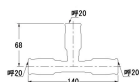

#### 仕様

メーカー	カクダイ	型番	648-111-20
シリーズ	一推継手	用途	給水、給湯、冷却水、冷温水配管
適用管種	・一般配管用ステンレス鋼管 (JIS G 3448) 【SUS304】 ・水道用ステンレス鋼管 (JWWA G 115) 【SUS304】 ・銅および銅合金の継目無管 (JIS H 3300) 【質別:H、肉厚:Mタイプ及びLタイプ】	適合管呼径	20
全長	140mm	最高使用圧力	1.0MPa
使用温度	1~80℃	材質	SUS304、EPDM