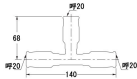

品番：EA432TB-20

品名：#20 差込式チーズ

販売価格	6,720円(税抜) / 7,392円(税込)		
カタログ価格	6,720円(税抜) / 7,392円(税込)		
在庫数	最新在庫: 0 (2026/06/18 07:05現在)		
商品入数	1	販売単位	個
カタログページ			

仕様

メーカー	カクダイ	型番	648-111-20
シリーズ	一推継手	用途	給水、給湯、冷却水、冷温水配管
適用管種	・一般配管用ステンレス鋼管 (JIS G 3448) 【SUS304】 ・水道用ステンレス鋼管 (JWWA G 115) 【SUS304】 ・銅および銅合金の継目無管 (JIS H 3300) 【質別:H、肉厚:Mタイプ及びLタイプ】	適合管呼径	20
全長	140mm	最高使用圧力	1.0MPa
使用温度	1~80℃	材質	SUS304、EPDM

ステンレス鋼管・銅管用ワンタッチ式水栓継手

継手本体にパイプを挿入するだけの簡単施工

別売のリムーバー (EA432T-13) でパイプの取り外しも可能 ※銅管の場合は再接続できません。

※薬液、油、下水、ガス、エア、蒸気、中水 (雑用水)、雨水、井戸水、河川水用配管および冷媒配管には使用できません

株式会社エスコ

大阪府大阪市西区立売堀3丁目8番14号 06-6532-6226(代表)

© 2018 ESCO Co.,Ltd.