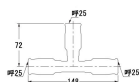

#### 仕様

メーカー	カクダイ	型番	648-111-25
シリーズ	一推継手	用途	給水、給湯、冷却水、冷温水配管
適用管種	・一般配管用ステンレス鋼鋼管 (JIS G 3448) 【SUS304】 ・水道用ステンレス鋼鋼管 (JWWA G 115) 【SUS304】 ・銅および銅合金の継目無管 (JIS H 3300) 【質別:H、肉厚:Mタイプ及びLタイプ】	適合管呼径	25
全長	148mm	最高使用圧力	1.0MPa
使用温度	1~80℃	材質	SUS304、EPDM