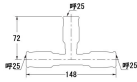

品番：EA432TB-25

品名：#25 差込式チーズ

販売価格	8,410円(税抜) / 9,251円(税込)		
カタログ価格	8,410円(税抜) / 9,251円(税込)		
在庫数	最新在庫: 0 (2026/06/18 05:16現在)		
商品入数	1	販売単位	個
カタログページ			

仕様

メーカー	カクダイ	型番	648-111-25
シリーズ	一推継手	用途	給水、給湯、冷却水、冷温水配管
適用管種	・一般配管用ステンレス鋼鋼管 (JIS G 3448) 【SUS304】 ・水道用ステンレス鋼鋼管 (JWWA G 115) 【SUS304】 ・銅および銅合金の継目無管 (JIS H 3300) 【質別:H、肉厚:Mタイプ及びLタイプ】	適合管呼径	25
全長	148mm	最高使用圧力	1.0MPa
使用温度	1~80℃	材質	SUS304、EPDM

ステンレス鋼鋼管・銅管用ワンタッチ式水栓継手

継手本体にパイプを挿入するだけの簡単施工

別売のリムーバー (EA432T-13) でパイプの取り外しも可能 ※銅管の場合は再接続できません。

※薬液、油、下水、ガス、エア、蒸気、中水 (雑用水)、雨水、井戸水、河川水用配管および冷媒配管には使用できません

株式会社エスコ

大阪府大阪市西区立売堀3丁目8番14号 06-6532-6226(代表)

© 2018 ESCO Co.,Ltd.