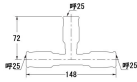

品番：EA432TB-25

品名：#25 差込式チーズ

販売価格	8,410円(税抜) / 9,251円(税込)		
カタログ価格	8,410円(税抜) / 9,251円(税込)		
在庫数	最新在庫: 0 (2026/06/18 07:05現在)		
商品入数	1	販売単位	個
カタログページ			

仕様

メーカー	カクダイ	型番	648-111-25
シリーズ	一推継手	用途	給水、給湯、冷却水、冷温水配管
適用管種	・一般配管用ステンレス鋼鋼管 (JIS G 3448) 【SUS304】 ・水道用ステンレス鋼鋼管 (JWWA G 115) 【SUS304】 ・銅および銅合金の継目無管 (JIS H 3300) 【質別:H、肉厚:Mタイプ及びLタイプ】	適合管呼径	25
全長	148mm	最高使用圧力	1.0MPa
使用温度	1~80℃	材質	SUS304、EPDM

ステンレス鋼鋼管・銅管用ワンタッチ式水栓継手

継手本体にパイプを挿入するだけの簡単施工

別売のリムーバー (EA432T-13) でパイプの取り外しも可能 ※銅管の場合は再接続できません。

※薬液、油、下水、ガス、エア、蒸気、中水 (雑用水)、雨水、井戸水、河川水用配管および冷媒配管には使用できません

株式会社エスコ

大阪府大阪市西区立売堀3丁目8番14号 06-6532-6226(代表)

© 2018 ESCO Co.,Ltd.