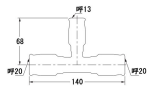

品番：EA432TE-13A

品名：#20x#13 差込式異径チーズ

販売価格	8,800円(税抜) / 9,680円(税込)		
カタログ価格	8,800円(税抜) / 9,680円(税込)		
在庫数	最新在庫: 0 (2026/06/18 07:05現在)		
商品入数	1	販売単位	個
カタログページ			

仕様

メーカー	カクダイ	型番	648-11-2013
シリーズ	一推継手	用途	給水、給湯、冷却水、冷温水配管
適用管種	・一般配管用ステンレス鋼管 (JIS G 3448) [SUS304] ・水道用ステンレス鋼管 (JWWA G 115) [SUS304] ・銅および銅合金の継目無管 (JIS H 3300) 【質別:H、肉厚:Mタイプ及びLタイプ】	適合管呼径	20×13(銅管:20×15)
全長	140mm	最高使用圧力	1.0MPa
使用温度	1~80℃	材質	SUS304、EPDM

ステンレス鋼管・銅管用ワンタッチ式水栓継手

継手本体にパイプを挿入するだけの簡単施工

別売のリムーバー (EA432T-13、-20) でパイプの取り外しも可能 ※銅管の場合は再接続できません。

※薬液、油、下水、ガス、エア、蒸気、中水(雑用水)、雨水、井戸水、河川水用配管および冷媒配管には使用できません

株式会社エスコ

大阪府大阪市西区立売堀3丁目8番14号 06-6532-6226(代表)

© 2018 ESCO Co.,Ltd.