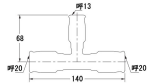

品番：EA432TE-13A

品名：#20x#13 差込式異径チーズ

販売価格	8,800円(税抜) / 9,680円(税込)		
カタログ価格	8,800円(税抜) / 9,680円(税込)		
在庫数	最新在庫: 0 (2026/06/18 05:16現在)		
商品入数	1	販売単位	個
カタログページ			

仕様

メーカー	カクダイ	型番	648-11-2013
シリーズ	一推継手	用途	給水、給湯、冷却水、冷温水配管
適用管種	・一般配管用ステンレス鋼管 (JIS G 3448) [SUS304] ・水道用ステンレス鋼管 (JWWA G 115) [SUS304] ・銅および銅合金の継目無管 (JIS H 3300) 【質別:H、肉厚:Mタイプ及びLタイプ】	適合管呼径	20×13(銅管:20×15)
全長	140mm	最高使用圧力	1.0MPa
使用温度	1~80℃	材質	SUS304、EPDM

ステンレス鋼管・銅管用ワンタッチ式水栓継手

継手本体にパイプを挿入するだけの簡単施工

別売のリムーバー (EA432T-13、-20) でパイプの取り外しも可能 ※銅管の場合は再接続できません。

※薬液、油、下水、ガス、エア、蒸気、中水(雑用水)、雨水、井戸水、河川水用配管および冷媒配管には使用できません

株式会社エスコ

大阪府大阪市西区立売堀3丁目8番14号 06-6532-6226(代表)

© 2018 ESCO Co.,Ltd.