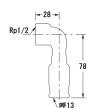

品番：EA432TJ-13

品名：#13/Rp1/2" 差込式水栓エルボ

販売価格	3,640円(税抜) / 4,004円(税込)		
カタログ価格	3,640円(税抜) / 4,004円(税込)		
在庫数	最新在庫: 0 (2026/06/18 08:49現在)		
商品入数	1	販売単位	個
カタログページ			

#### 仕様

メーカー	カクダイ	型番	648-30-1313
シリーズ	一推継手	用途	給水・給湯、冷却水、冷温水配管
適用管種	・一般配管用ステンレス鋼管 (JIS G 3448)【SUS304】 ・水道用ステンレス鋼管 (JWWA G 115)【SUS304】 ・銅および銅合金の継目無管 (JIS H 3300) 【質別:H、肉厚:Mタイプ及びLタイプ】	適合管呼径	13(銅管:15)
ねじサイズ	Rp1/2"	最高使用圧力	1.0MPa
使用温度	1~80℃	材質	SUS304、SCS13、EPDM