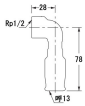

品番 : EA432TJ-13

品名 : #13/Rp1/2" 差込式水栓エルボ

販売価格	3,640円(税抜) / 4,004円(税込)		
カタログ価格	3,640円(税抜) / 4,004円(税込)		
在庫数	最新在庫: 0 (2026/06/18 07:04現在)		
商品入数	1	販売単位	個
カタログページ			

仕様

メーカー	カクダイ	型番	648-30-1313
シリーズ	一推継手	用途	給水・給湯、冷却水、冷温水配管
適用管種	・一般配管用ステンレス鋼管 (JIS G 3448) 【SUS304】 ・水道用ステンレス鋼管 (JWWA G 115) 【SUS304】 ・銅および銅合金の継目無管 (JIS H 3300) 【質別:H、肉厚:Mタイプ及びLタイプ】	適合管呼径	13(銅管:15)
ねじサイズ	Rp1/2"	最高使用圧力	1.0MPa
使用温度	1~80℃	材質	SUS304、SCS13、EPDM

ステンレス鋼管・銅管用ワンタッチ式水栓継手

継手本体にパイプを挿入するだけの簡単施工

別売のリムーバー(EA432T-13)でパイプの取り外しも可能 ※銅管の場合は再接続できません。

※薬液、油、下水、ガス、エア、蒸気、中水(雑用水)、雨水、井戸水、河川水用配管および冷媒配管には使用できません

株式会社エスコ

大阪府大阪市西区立売堀3丁目8番14号 06-6532-6226(代表)

© 2018 ESCO Co.,Ltd.