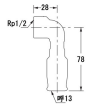

品番 : EA432TJ-13

品名 : #13/Rp1/2" 差込式水栓エルボ

販売価格	3,640円(税抜) / 4,004円(税込)		
カタログ価格	3,640円(税抜) / 4,004円(税込)		
在庫数	最新在庫: 0 (2026/04/14 02:13現在)		
商品入数	1	販売単位	個
カタログページ			

#### 仕様

メーカー	カクダイ	型番	648-30-1313
シリーズ	一推継手	用途	給水・給湯、冷却水、冷温水配管
適用管種	・一般配管用ステンレス鋼管 (JIS G 3448) [SUS304] ・水道用ステンレス鋼管 (JWWA G 115) [SUS304] ・銅および銅合金の継目無管 (JIS H 3300) 【質別:H、肉厚:Mタイプ及びLタイプ】	適合管呼径	13(銅管:15)
ねじサイズ	Rp1/2"	最高使用圧力	1.0MPa
使用温度	1~80℃	材質	SUS304、SCS13、EPDM