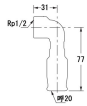

品番：EA432TJ-20

品名：#20/Rp1/2" 差込式水栓エルボ

販売価格	4,530円(税抜) / 4,983円(税込)		
カタログ価格	4,530円(税抜) / 4,983円(税込)		
在庫数	最新在庫: 0 (2026/06/18 05:13現在)		
商品入数	1	販売単位	個
カタログページ			

#### 仕様

メーカー	カクダイ	型番	648-30-2013
シリーズ	一推継手	用途	給水・給湯、冷却水、冷温水配管
適用管種	・一般配管用ステンレス鋼管 (JIS G 3448)【SUS304】 ・水道用ステンレス鋼管 (JWWA G 115)【SUS304】 ・銅および銅合金の継目無管 (JIS H 3300) 【質別:H、肉厚:Mタイプ及びLタイプ】	適合管呼径	20
ねじサイズ	Rp1/2"	最高使用圧力	1.0MPa
使用温度	1~80℃	材質	SUS304、SCS13、EPDM