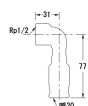

品番：EA432TJ-20

品名：#20/Rp1/2" 差込式水栓エルボ

販売価格	4,530円(税抜) / 4,983円(税込)		
カタログ価格	4,530円(税抜) / 4,983円(税込)		
在庫数	最新在庫: 0 (2026/04/14 02:13現在)		
商品入数	1	販売単位	個
カタログページ			

仕様

メーカー	カクダイ	型番	648-30-2013
シリーズ	一推継手	用途	給水・給湯、冷却水、冷温水配管
適用管種	・一般配管用ステンレス鋼管 (JIS G 3448)【SUS304】 ・水道用ステンレス鋼管 (JWWA G 115)【SUS304】 ・銅および銅合金の継目無管 (JIS H 3300) 【質別:H、肉厚:Mタイプ及びLタイプ】	適合管呼径	20
ねじサイズ	Rp1/2"	最高使用圧力	1.0MPa
使用温度	1~80℃	材質	SUS304、SCS13、EPDM

ステンレス鋼管・銅管用ワンタッチ式水栓継手

継手本体にパイプを挿入するだけの簡単施工

別売のリムーバー (EA432T-20) でパイプの取り外しも可能 ※銅管の場合は再接続できません。

※薬液、油、下水、ガス、エア、蒸気、中水 (雑用水)、雨水、井戸水、河川水用配管および冷媒配管には使用できません

株式会社エスコ

大阪府大阪市西区立売堀3丁目8番14号 06-6532-6226(代表)

© 2018 ESCO Co.,Ltd.