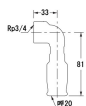

品番：EA432TJ-20B

品名：#20/Rp3/4" 差込式水栓エルボ

販売価格	4,530円(税抜) / 4,983円(税込)		
カタログ価格	4,530円(税抜) / 4,983円(税込)		
在庫数	最新在庫: 0 (2026/06/18 08:50現在)		
商品入数	1	販売単位	個
カタログページ			

仕様

メーカー	カクダイ	型番	648-30-2020
シリーズ	一推継手	用途	給水・給湯、冷却水、冷温水配管
適用管種	・一般配管用ステンレス鋼管 (JIS G 3448)【SUS304】 ・水道用ステンレス鋼管 (JWWA G 115)【SUS304】 ・銅および銅合金の継目無管 (JIS H 3300) 【質別:H、肉厚:Mタイプ及びLタイプ】	適合管呼径	20
ねじサイズ	Rp3/4"	最高使用圧力	1.0MPa
使用温度	1~80℃	材質	SUS304、SCS13、EPDM

ステンレス鋼管・銅管用ワンタッチ式水栓継手

継手本体にパイプを挿入するだけの簡単施工

別売のリムーバー (EA432T-20) でパイプの取り外しも可能 ※銅管の場合は再接続できません。

※薬液、油、下水、ガス、エア、蒸気、中水 (雑用水)、雨水、井戸水、河川水用配管および冷媒配管には使用できません

株式会社エスコ

大阪府大阪市西区立売堀3丁目8番14号 06-6532-6226(代表)

© 2018 ESCO Co.,Ltd.