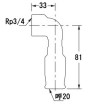

品番：EA432TJ-20B

品名：#20/Rp3/4" 差込式水栓エルボ

販売価格	4,530円(税抜) / 4,983円(税込)		
カタログ価格	4,530円(税抜) / 4,983円(税込)		
在庫数	最新在庫: 0 (2026/04/14 02:19現在)		
商品入数	1	販売単位	個
カタログページ			

仕様

メーカー	カクダイ	型番	648-30-2020
シリーズ	一推継手	用途	給水・給湯、冷却水、冷温水配管
適用管種	・一般配管用ステンレス鋼管 (JIS G 3448)【SUS304】 ・水道用ステンレス鋼管 (JWWA G 115)【SUS304】 ・銅および銅合金の継目無管 (JIS H 3300) 【質別:H、肉厚:Mタイプ及びLタイプ】	適合管呼径	20
ねじサイズ	Rp3/4"	最高使用圧力	1.0MPa
使用温度	1~80℃	材質	SUS304、SCS13、EPDM

ステンレス鋼管・銅管用ワンタッチ式水栓継手

継手本体にパイプを挿入するだけの簡単施工

別売のリムーバー (EA432T-20) でパイプの取り外しも可能 ※銅管の場合は再接続できません。

※薬液、油、下水、ガス、エア、蒸気、中水 (雑用水)、雨水、井戸水、河川水用配管および冷媒配管には使用できません

株式会社エスコ

大阪府大阪市西区立売堀3丁目8番14号 06-6532-6226(代表)

© 2018 ESCO Co.,Ltd.