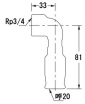

品番：EA432TJ-20B

品名：#20/Rp3/4" 差込式水栓エルボ

販売価格	4,530円(税抜) / 4,983円(税込)		
カタログ価格	4,530円(税抜) / 4,983円(税込)		
在庫数	最新在庫: 0 (2026/06/18 07:05現在)		
商品入数	1	販売単位	個
カタログページ			

仕様

メーカー	カクダイ	型番	648-30-2020
シリーズ	一推継手	用途	給水・給湯、冷却水、冷温水配管
適用管種	・一般配管用ステンレス鋼管 (JIS G 3448)【SUS304】 ・水道用ステンレス鋼管 (JWWA G 115)【SUS304】 ・銅および銅合金の継目無管 (JIS H 3300) 【質別:H、肉厚:Mタイプ及びLタイプ】	適合管呼径	20
ねじサイズ	Rp3/4"	最高使用圧力	1.0MPa
使用温度	1~80℃	材質	SUS304、SCS13、EPDM

ステンレス鋼管・銅管用ワンタッチ式水栓継手

継手本体にパイプを挿入するだけの簡単施工

別売のリムーバー (EA432T-20) でパイプの取り外しも可能 ※銅管の場合は再接続できません。

※薬液、油、下水、ガス、エア、蒸気、中水 (雑用水)、雨水、井戸水、河川水用配管および冷媒配管には使用できません

株式会社エスコ

大阪府大阪市西区立売堀3丁目8番14号 06-6532-6226(代表)

© 2018 ESCO Co.,Ltd.