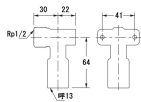

品番：EA432TL-13

品名：#13/Rp1/2" 差込式座つき水栓エルボ

販売価格	5,380円(税抜) / 5,918円(税込)		
カタログ価格	5,380円(税抜) / 5,918円(税込)		
在庫数	最新在庫: 0 (2026/04/14 02:13現在)		
商品入数	1	販売単位	個
カタログページ			

仕様

メーカー	カクダイ	型番	648-40-1313
シリーズ	一推継手	用途	給水、給湯、冷却水、冷温水配管
適用管種	・一般配管用ステンレス鋼管 (JIS G 3448) 【SUS304】 ・水道用ステンレス鋼管 (JWWA G 115) 【SUS304】 ・銅および銅合金の継目無管 (JIS H 3300) 【質別:H、肉厚:Mタイプ及びLタイプ】	適合管呼径	13(銅管:15)
ねじサイズ	Rp1/2"	取付穴径	φ5mm
取付ピッチ	41mm	最高使用圧力	1.0MPa
使用温度	1~80℃	材質	SCS13、EPDM

ステンレス鋼管・銅管用ワンタッチ式水栓継手

継手本体にパイプを挿入するだけの簡単施工

別売のリムーバー(EA432T-13)でパイプの取り外しも可能 ※銅管の場合は再接続できません。

※薬液、油、下水、ガス、エア、蒸気、中水(雑用水)、雨水、井戸水、河川水用配管および冷媒配管には使用できません

大阪府大阪市西区立売堀3丁目8番14号 06-6532-6226(代表)
© 2018 ESCO Co.,Ltd.