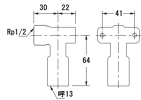

品番：EA432TL-13

品名：#13/Rp1/2" 差込式座つき水栓エルボ

販売価格	5,380円(税抜) / 5,918円(税込)		
カタログ価格	5,380円(税抜) / 5,918円(税込)		
在庫数	最新在庫: 0 (2026/06/18 08:46現在)		
商品入数	1	販売単位	個
カタログページ			

仕様

メーカー	カクダイ	型番	648-40-1313
シリーズ	一推継手	用途	給水、給湯、冷却水、冷温水配管
適用管種	・一般配管用ステンレス鋼管 (JIS G 3448) 【SUS304】 ・水道用ステンレス鋼管 (JWWA G 115) 【SUS304】 ・銅および銅合金の継目無管 (JIS H 3300) 【質別:H、肉厚:Mタイプ及びLタイプ】	適合管呼径	13(銅管:15)
ねじサイズ	Rp1/2"	取付穴径	φ5mm
取付ピッチ	41mm	最高使用圧力	1.0MPa
使用温度	1~80℃	材質	SCS13、EPDM

ステンレス鋼管・銅管用ワンタッチ式水栓継手

継手本体にパイプを挿入するだけの簡単施工

別売のリムーバー(EA432T-13)でパイプの取り外しも可能 ※銅管の場合は再接続できません。

※薬液、油、下水、ガス、エア、蒸気、中水(雑用水)、雨水、井戸水、河川水用配管および冷媒配管には使用できません