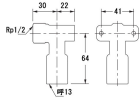

品番：EA432TL-13

品名：#13/Rp1/2" 差込式座つき水栓エルボ

販売価格	5,380円(税抜) / 5,918円(税込)		
カタログ価格	5,380円(税抜) / 5,918円(税込)		
在庫数	最新在庫: 0 (2026/06/18 07:01現在)		
商品入数	1	販売単位	個
カタログページ			

仕様

メーカー	カクダイ	型番	648-40-1313
シリーズ	一推継手	用途	給水、給湯、冷却水、冷温水配管
適用管種	・一般配管用ステンレス鋼管 (JIS G 3448) 【SUS304】 ・水道用ステンレス鋼管 (JWWA G 115) 【SUS304】 ・銅および銅合金の継目無管 (JIS H 3300) 【質別:H、肉厚:Mタイプ及びLタイプ】	適合管呼径	13(銅管:15)
ねじサイズ	Rp1/2"	取付穴径	φ5mm
取付ピッチ	41mm	最高使用圧力	1.0MPa
使用温度	1~80℃	材質	SCS13、EPDM

ステンレス鋼管・銅管用ワンタッチ式水栓継手

継手本体にパイプを挿入するだけの簡単施工

別売のリムーバー(EA432T-13)でパイプの取り外しも可能 ※銅管の場合は再接続できません。

※薬液、油、下水、ガス、エア、蒸気、中水(雑用水)、雨水、井戸水、河川水用配管および冷媒配管には使用できません

大阪府大阪市西区立売堀3丁目8番14号 06-6532-6226(代表)
© 2018 ESCO Co.,Ltd.