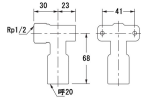

品番：EA432TL-20

品名：#20/Rp1/2" 差込式座つき水栓エルボ

販売価格	6,170円(税抜) / 6,787円(税込)		
カタログ価格	6,170円(税抜) / 6,787円(税込)		
在庫数	最新在庫: 0 (2026/06/18 07:01現在)		
商品入数	1	販売単位	個
カタログページ			

仕様

メーカー	カクダイ	型番	648-40-2013
シリーズ	一推継手	用途	給水、給湯、冷却水、冷温水配管
適用管種	・一般配管用ステンレス鋼管 (JIS G 3448) 【SUS304】 ・水道用ステンレス鋼管 (JWWA G 115) 【SUS304】 ・銅および銅合金の継目無管 (JIS H 3300) 【質別:H、肉厚:Mタイプ及びLタイプ】	適合管呼径	20
ねじサイズ	Rp1/2"	取付穴径	φ5mm
取付ピッチ	41mm	最高使用圧力	1.0MPa
使用温度	1~80℃	材質	SCS13、EPDM

ステンレス鋼管・銅管用ワンタッチ式水栓継手

継手本体にパイプを挿入するだけの簡単施工

別売のリムーバー (EA432T-20) でパイプの取り外しも可能 ※銅管の場合は再接続できません。

※薬液、油、下水、ガス、エア、蒸気、中水 (雑用水)、雨水、井戸水、河川水用配管および冷媒配管には使用できません

大阪府大阪市西区立売堀3丁目8番14号 06-6532-6226(代表)
© 2018 ESCO Co.,Ltd.