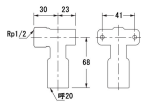

品番：EA432TL-20

品名：#20/Rp1/2" 差込式座つき水栓エルボ

販売価格	6,170円(税抜) / 6,787円(税込)		
カタログ価格	6,170円(税抜) / 6,787円(税込)		
在庫数	最新在庫: 0 (2026/04/14 02:13現在)		
商品入数	1	販売単位	個
カタログページ			

仕様

メーカー	カクダイ	型番	648-40-2013
シリーズ	一推継手	用途	給水、給湯、冷却水、冷温水配管
適用管種	・一般配管用ステンレス鋼管 (JIS G 3448) 【SUS304】 ・水道用ステンレス鋼管 (JWWA G 115) 【SUS304】 ・銅および銅合金の継目無管 (JIS H 3300) 【質別:H、肉厚:Mタイプ及びLタイプ】	適合管呼径	20
ねじサイズ	Rp1/2"	取付穴径	φ 5mm
取付ピッチ	41mm	最高使用圧力	1.0MPa
使用温度	1~80℃	材質	SCS13、EPDM

ステンレス鋼管・銅管用ワンタッチ式水栓継手

継手本体にパイプを挿入するだけの簡単施工

別売のリムーバー (EA432T-20) でパイプの取り外しも可能 ※銅管の場合は再接続できません。

※薬液、油、下水、ガス、エア、蒸気、中水 (雑用水)、雨水、井戸水、河川水用配管および冷媒配管には使用できません

大阪府大阪市西区立売堀3丁目8番14号 06-6532-6226(代表)
© 2018 ESCO Co.,Ltd.