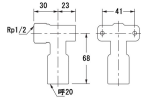

品番：EA432TL-20

品名：#20/Rp1/2" 差込式座つき水栓エルボ

販売価格	6,170円(税抜) / 6,787円(税込)		
カタログ価格	6,170円(税抜) / 6,787円(税込)		
在庫数	最新在庫: 0 (2026/06/18 05:10現在)		
商品入数	1	販売単位	個
カタログページ			

仕様

メーカー	カクダイ	型番	648-40-2013
シリーズ	一推継手	用途	給水、給湯、冷却水、冷温水配管
適用管種	・一般配管用ステンレス鋼管 (JIS G 3448) 【SUS304】 ・水道用ステンレス鋼管 (JWWA G 115) 【SUS304】 ・銅および銅合金の継目無管 (JIS H 3300) 【質別:H、肉厚:Mタイプ及びLタイプ】	適合管呼径	20
ねじサイズ	Rp1/2"	取付穴径	φ5mm
取付ピッチ	41mm	最高使用圧力	1.0MPa
使用温度	1~80℃	材質	SCS13、EPDM

ステンレス鋼管・銅管用ワンタッチ式水栓継手

継手本体にパイプを挿入するだけの簡単施工

別売のリムーバー (EA432T-20) でパイプの取り外しも可能 ※銅管の場合は再接続できません。

※薬液、油、下水、ガス、エア、蒸気、中水 (雑用水)、雨水、井戸水、河川水用配管および冷媒配管には使用できません

大阪府大阪市西区立売堀3丁目8番14号 06-6532-6226(代表)
© 2018 ESCO Co.,Ltd.