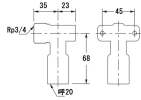

品番：EA432TL-20B

品名：#20/Rp3/4" 差込式座つき水栓エルボ

販売価格	6,170円(税抜) / 6,787円(税込)		
カタログ価格	6,170円(税抜) / 6,787円(税込)		
在庫数	最新在庫: 0 (2026/04/14 02:13現在)		
商品入数	1	販売単位	個
カタログページ			

仕様

メーカー	カクダイ	型番	648-40-2020
シリーズ	一推継手	用途	給水、給湯、冷却水、冷温水配管
適用管種	・一般配管用ステンレス鋼管 (JIS G 3448) 【SUS304】 ・水道用ステンレス鋼管 (JWWA G 115) 【SUS304】 ・銅および銅合金の継目無管 (JIS H 3300) 【質別:H、肉厚:Mタイプ及びLタイプ】	適合管呼径	20
ねじサイズ	Rp3/4"	取付穴径	φ 5mm
取付ピッチ	45mm	最高使用圧力	1.0MPa
使用温度	1~80℃	材質	SCS13、EPDM

ステンレス鋼管・銅管用ワンタッチ式水栓継手

継手本体にパイプを挿入するだけの簡単施工

別売のリムーバー (EA432T-20) でパイプの取り外しも可能 ※銅管の場合は再接続できません。

※薬液、油、下水、ガス、エア、蒸気、中水 (雑用水)、雨水、井戸水、河川水用配管および冷媒配管には使用できません