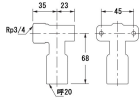

品番：EA432TL-20B

品名：#20/Rp3/4" 差込式座つき水栓エルボ

販売価格	6,170円(税抜) / 6,787円(税込)		
カタログ価格	6,170円(税抜) / 6,787円(税込)		
在庫数	最新在庫: 0 (2026/06/18 07:01現在)		
商品入数	1	販売単位	個
カタログページ			

#### 仕様

メーカー	カクダイ	型番	648-40-2020
シリーズ	一推継手	用途	給水、給湯、冷却水、冷温水配管
適用管種	・一般配管用ステンレス鋼管 (JIS G 3448) 【SUS304】 ・水道用ステンレス鋼管 (JWWA G 115) 【SUS304】 ・銅および銅合金の継目無管 (JIS H 3300) 【質別:H、肉厚:Mタイプ及びLタイプ】	適合管呼径	20
ねじサイズ	Rp3/4"	取付穴径	φ 5mm
取付ピッチ	45mm	最高使用圧力	1.0MPa
使用温度	1~80℃	材質	SCS13、EPDM