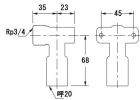

品番：EA432TL-20B

品名：#20/Rp3/4" 差込式座つき水栓エルボ

| | | | |
|---------|------------------------------|------|---|
| 販売価格 | 6,170円(税抜) / 6,787円(税込) | | |
| カタログ価格 | 6,170円(税抜) / 6,787円(税込) | | |
| 在庫数 | 最新在庫: 0 (2026/06/18 09:02現在) | | |
| 商品入数 | 1 | 販売単位 | 個 |
| カタログページ | | | |

仕様

| | | | |
|-------|--|--------|-----------------|
| メーカー | カクダイ | 型番 | 648-40-2020 |
| シリーズ | 一推継手 | 用途 | 給水、給湯、冷却水、冷温水配管 |
| 適用管種 | ・一般配管用ステンレス鋼管 (JIS G 3448) 【SUS304】 ・水道用ステンレス鋼管 (JWWA G 115) 【SUS304】 ・銅および銅合金の継目無管 (JIS H 3300) 【質別:H、肉厚:Mタイプ及びLタイプ】 | 適合管呼径 | 20 |
| ねじサイズ | Rp3/4" | 取付穴径 | φ 5mm |
| 取付ピッチ | 45mm | 最高使用圧力 | 1.0MPa |
| 使用温度 | 1~80℃ | 材質 | SCS13、EPDM |