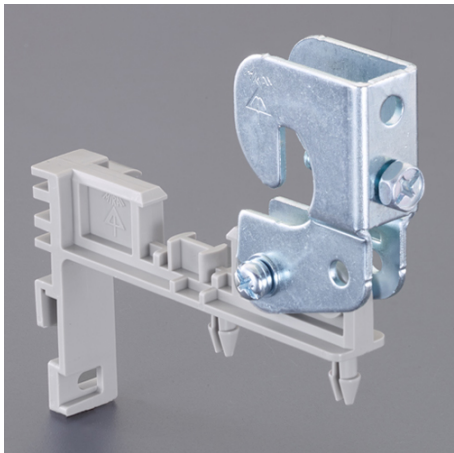

品番：EA440AF-50

品名：15～20mmC型ビームクランプ° (アウトレットボックス用)

販売価格	730円(税抜) / 803円(税込)		
カタログ価格	730円(税抜) / 803円(税込)		
在庫数	最新在庫: 0 (2026/06/07 15:59現在)		
商品入数	1	販売単位	個
カタログページ			

仕様

メーカー	未来工業	型番	SM-6
適合寸法	C形鋼(ツバ15～20mm)	許容静荷重	19.6N(2kgf)
サイズ	108.5×104.5×30.7mm	重量	97g
材質	SPHC	適合ボックス	EA947HB-1～8 EA947HB-11～18 EA947HB-61～68 EA947HB-71～78 EA947HB-121～128 EA947HB-131～138

C形鋼用

鋼材に樹脂製アウトレットボックスをワンタッチで取り付け可能
※斜めボックス、断熱カバー付きには使用できません

樹脂製アウトレットボックスの底面穴をビームラックルの突起部(2ヶ所)に差し込み固定します。

組み替えれば角度調整や取り付け位置の変更もできます。

電気亜鉛メッキ仕様(金属部)

RoHS対応品

大阪府大阪市西区立売堀3丁目8番14号 06-6532-6226(代表)
© 2018 ESCO Co.,Ltd.