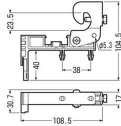

品番：EA440AF-50

品名：15～20mmC型ビームクランプ° (アウトレットボックス用)

販売価格	730円(税抜) / 803円(税込)		
カタログ価格	730円(税抜) / 803円(税込)		
在庫数	最新在庫: 0 (2026/06/07 15:59現在)		
商品入数	1	販売単位	個
カタログページ			

仕様

メーカー	未来工業	型番	SM-6
適合寸法	C形鋼(ツバ15～20mm)	許容静荷重	19.6N(2kgf)
サイズ	108.5×104.5×30.7mm	重量	97g
材質	SPHC	適合ボックス	EA947HB-1～8 EA947HB-11～18 EA947HB-61～68 EA947HB-71～78 EA947HB-121～128 EA947HB-131～138

C形鋼用

鋼材に樹脂製アウトレットボックスをワンタッチで取り付け可能
※斜めボックス、断熱カバー付きには使用できません

樹脂製アウトレットボックスの底面穴をビームラックルの突起部(2ヶ所)に差し込み固定します。

組み替えれば角度調整や取り付け位置の変更もできます。

電気亜鉛メッキ仕様(金属部)

RoHS対応品

大阪府大阪市西区立売堀3丁目8番14号 06-6532-6226(代表)
© 2018 ESCO Co.,Ltd.