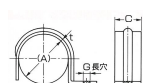

ガス管	
呼び径	外径
15A	27.2
20A	32.7
25A	38.2
30A	43.7
40A	54.2
50A	64.7
60A	75.2
75A	91.2
90A	107.2
105A	123.2

仕様

メーカー	アカギ	型番	A10436-0032
用途	SGP管用の片押さえ式サドルバンド	径称(A)	20A
呼び径	3/4	適合管外径	27.2mm
ねじ穴径(G)	5×9.5mm	サイズ	厚み(t): 1.6mm 幅(C): 25mm
材質	スチール(電気亜鉛メッキ)	入数	10個
SGP管用			

株式会社エスコ

大阪府大阪市西区立売堀3丁目8番14号 06-6532-6226(代表)

© 2018 ESCO Co.,Ltd.