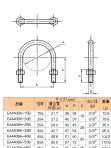

品番 : EA440BH-32B

品名 : 32A ステンレス鋼管用Uボルト(5個)

販売価格	3,020円(税抜) / 3,322円(税込)		
カタログ価格	3,020円(税抜) / 3,322円(税込)		
在庫数	最新在庫: 3 (2026/05/23 03:28現在)		
商品入数	5	販売単位	pk
カタログページ	1128ページ