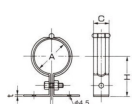

仕様

メーカー	アカギ	型番	A10533-0021
用途	浮き上がりSGP管用の蝶番式バンド	径称	15A
適合管外径	21.7mm	サイズ(mm)	t:1.8 C:25 H:50
取付穴径	φ4.5mm	材質	スチール(電気亜鉛メッキ)
横走り配管、立て配管に使用できます。			
固定にはビスをご使用ください。			

株式会社エスコ

大阪府大阪市西区立売堀3丁目8番14号 06-6532-6226(代表)

© 2018 ESCO Co.,Ltd.