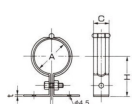

仕様

メーカー	アカギ	型番	A10533-0060
用途	浮き上がりSGP管用の蝶番式バンド	径称	25A
適合管外径	34.0mm	サイズ(mm)	t:1.8 C:25 H:35
取付穴径	φ4.5mm	材質	スチール(電気亜鉛メッキ)
横走り配管、立て配管に使用できます。			
固定にはビスをご使用ください。			

株式会社エスコ

大阪府大阪市西区立売堀3丁目8番14号 06-6532-6226(代表)

© 2018 ESCO Co.,Ltd.