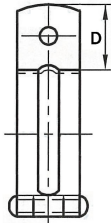

仕様

メーカー	アカギ	型番	A10139-0076
径称	50A	呼び径	2
適合管外径	60.5mm	締付ボルト(径×長さ)	M8×25
奥行(D)	26mm	材質	スチール(電気亜鉛メッキ)
入数	10個		
SGP管・VP管用			
蝶番式吊バンド			

株式会社エスコ

大阪府大阪市西区立売堀3丁目8番14号 06-6532-6226(代表)

© 2018 ESCO Co.,Ltd.