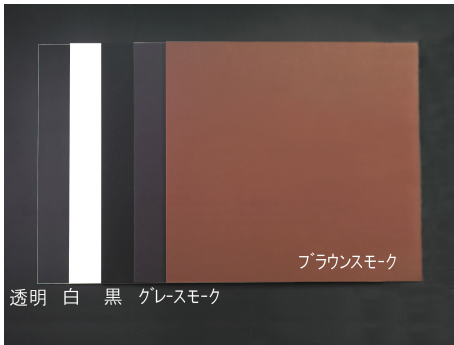

品番：EA440DW-12

品名：1000x 500x2.0mm アクリル板 (白)

|         |                              |      |   |
|---------|------------------------------|------|---|
| 販売価格    | 5,360円(税抜) / 5,896円(税込)      |      |   |
| カタログ価格  | 5,360円(税抜) / 5,896円(税込)      |      |   |
| 在庫数     | 最新在庫: 2 (2026/04/02 10:02現在) |      |   |
| 商品入数    | 1                            | 販売単位 | 枚 |
| カタログページ | 1413ページ                      |      |   |

#### 仕様

|  |   |     |            |
|--|---|-----|------------|
| 色  | 白   | サイズ | 1000×500mm |
| 厚み   | 2mm   | 重量  | 1.2kg      |
| 艶有り  |   |     |            |
| 押出板仕様  | 溶剤に溶けやすい。板厚の精度に優れている。溶剤接着に向いている。熱曲げ加工がしやすい。 |     |            |
| 加工性の優れた熱可塑性プラスチックです。<br>簡単な工具や装置で、切断・穴あけ等の機械加工・成形加工・装置加工ができます。 |   |     |            |