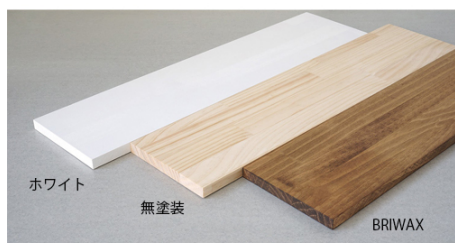

品番 : EA440DZ-63

品名 : 600x 100x15mm 棚板(パイン集成/無塗装)

販売価格	1,340円(税抜) / 1,474円(税込)		
カタログ価格	1,340円(税抜) / 1,474円(税込)		
在庫数	最新在庫: 0 (2026/05/06 00:28現在)		
商品入数	1	販売単位	枚
カタログページ			

#### 仕様

メーカー	平安伸銅工業	型番	WSU-77
材質	パイン集成材	サイズ	600×100mm
厚み	15mm	表面仕上	無塗装
反りや曲がりの少ないパイン集成材の棚板です。			
※天然素材の為、記載のサイズや重量に差異が生じる場合があります。			
※天然素材の為、木目・節等は個体差があります。また、軽微な傷や割れ等がある場合があります。			