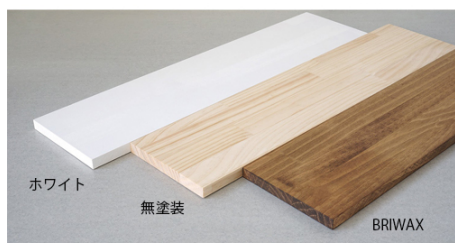

品番：EA440DZ-68

品名：600x 150x15mm 棚板(パイン集成/無塗装)

販売価格	1,660円(税抜) / 1,826円(税込)		
カタログ価格	1,660円(税抜) / 1,826円(税込)		
在庫数	最新在庫: 0 (2026/05/06 00:32現在)		
商品入数	1	販売単位	枚
カタログページ			

仕様

メーカー	平安伸銅工業	型番	WSU-79
材質	パイン集成材	サイズ	600×150mm
厚み	15mm	表面仕上	無塗装
反りや曲がりの少ないパイン集成材の棚板です。			
※天然素材の為、記載のサイズや重量に差異が生じる場合があります。			
※天然素材の為、木目・節等は個体差があります。また、軽微な傷や割れ等がある場合があります。			