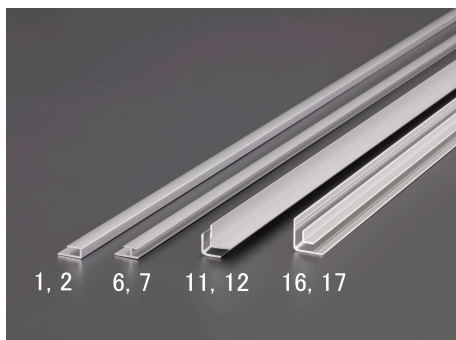

品番：EA440HW-16

品名：600mm パネル縁(アルミ製・入隅/10本)

販売価格	8,420円(税抜) / 9,262円(税込)		
カタログ価格	8,420円(税抜) / 9,262円(税込)		
在庫数	最新在庫: 1 (2026/06/23 13:08現在)		
商品入数	10	販売単位	組
カタログページ	1409ページ		

仕様

仕様	入隅	長さ(mm)	600
材質	アルミ合金		
アルミ複合板用ジョイント。板厚3mmのパネル類に対応しています。			