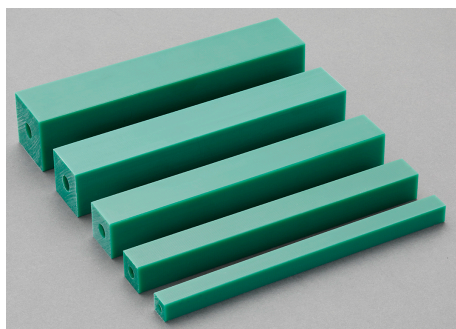

品番：**EA441EB-15**

品名：15x15x500mm ポリエチレン角材

| | | | |
|---------|-------------------------------------|------|---|
| 販売価格 | 535円 (税抜) / 589円(税込) | | |
| カタログ価格 | 535円(税抜) / 589円(税込) | | |
| 在庫数 | 最新在庫: 9 (2026/04/05 23:53現在) | | |
| 商品入数 | 1 | 販売単位 | 本 |
| カタログページ | 1411ページ | | |

仕様

| | | | |
|---------|--------------|----|--------|
| サイズ(mm) | 15×15×500(L) | 材質 | ポリエチレン |
| 重量(g) | 100 | | |

当て材、緩衝材として使用できます。

固さの順番(上から固い方)

EA441EGシリーズ(黒)ポリ塩化ビニル

↓

EA441ECシリーズ(青)ポリ塩化ビニル+ABS樹脂

↓