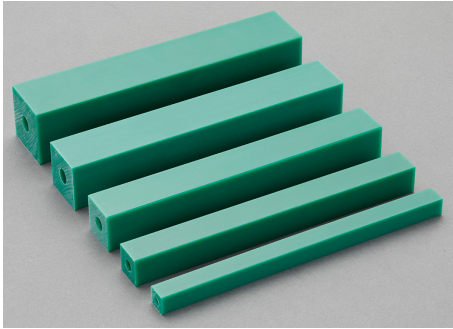

品番：EA441EB-20

品名：20x20x500mm ポリエチレン角材

販売価格	750円(税抜) / 825円(税込)		
カタログ価格	750円(税抜) / 825円(税込)		
在庫数	最新在庫: 18 (2026/04/05 23:53現在)		
商品入数	1	販売単位	本
カタログページ	1411ページ		

仕様

サイズ(mm)	20×20×500(L)	材質	ポリエチレン
重量(g)	200		

当て材、緩衝材として使用できます。

固さの順番(上から固い方)

EA441EGシリーズ(黒)ポリ塩化ビニル

↓

EA441ECシリーズ(青)ポリ塩化ビニル+ABS樹脂

↓

EA441EBシリーズ(緑)ポリエチレン

EA441EDシリーズ(赤)ポリエチレン