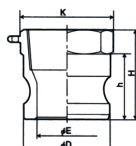

品番：EA462BA-12

品名：R1・1/4" 雌ねじプラグ(アルミ製)

販売価格	1,620円(税抜) / 1,782円(税込)		
カタログ価格	1,620円(税抜) / 1,782円(税込)		
在庫数	最新在庫: 1 (2026/06/12 23:13現在)		
商品入数	1	販売単位	個
カタログページ	1067ページ		

仕様

呼び径	32A(1・1/4")	材質	アルミダイカスト(ADC12)
使用圧力	-0.1~1.8MPa(常温水)	使用温度	-30~70℃
ねじサイズ	Rc1・1/4"	締め付けトルク	130Nm
重量	102g		

レバーカップリング用メスねじ型アダプター

配管及びホース端末金具の雄ねじ部に取付けて使用するタイプです。

液体・気体・粉粒体などあらゆる流体が搬送できます。

株式会社エスコ

大阪府大阪市西区立売堀3丁目8番14号 06-6532-6226(代表)

© 2018 ESCO Co.,Ltd.