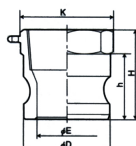

品番：EA462BA-12

品名：R1・1/4" 雌ねじプラグ(アルミ製)

販売価格	1,620円(税抜) / 1,782円(税込)		
カタログ価格	1,620円(税抜) / 1,782円(税込)		
在庫数	最新在庫: 1 (2026/04/12 08:54現在)		
商品入数	1	販売単位	個
カタログページ	1067ページ		

## 仕様

呼び径	32A(1・1/4")	材質	アルミダイカスト(ADC12)
使用圧力	-0.1~1.8MPa(常温水)	使用温度	-30~70℃
ねじサイズ	Rc1・1/4"	締め付けトルク	130Nm
重量	102g		

レバーカップリング用メスねじ型アダプター

配管及びホース端末金具の雄ねじ部に取付けて使用するタイプです。

液体・気体・粉粒体などあらゆる流体が搬送できます。