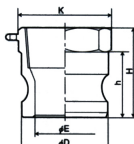

品番：EA462BA-14

品名：R1・1/2" 雌ねじプラグ(アルミ製)

販売価格	1,810円(税抜) / 1,991円(税込)		
カタログ価格	1,810円(税抜) / 1,991円(税込)		
在庫数	最新在庫: 1 (2026/06/12 23:13現在)		
商品入数	1	販売単位	個
カタログページ	1067ページ		

仕様

呼び径	40A(1・1/2")	材質	アルミダイカスト(ADC12)
使用圧力	-0.1~1.8MPa(常温水)	使用温度	-30~70℃
ねじサイズ	Rc1・1/2"	締め付けトルク	150Nm
重量	134g		

レバーカップリング用メスねじ型アダプター

配管及びホース端末金具の雄ねじ部に取付けて使用するタイプです。

液体・気体・粉粒体などあらゆる流体が搬送できます。

株式会社エスコ

大阪府大阪市西区立売堀3丁目8番14号 06-6532-6226(代表)

© 2018 ESCO Co.,Ltd.