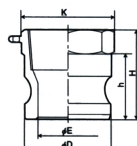

品番：EA462BA-14

品名：R1・1/2" 雌ねじプラグ(アルミ製)

販売価格	1,810円(税抜) / 1,991円(税込)		
カタログ価格	1,810円(税抜) / 1,991円(税込)		
在庫数	最新在庫: 1 (2026/04/12 08:54現在)		
商品入数	1	販売単位	個
カタログページ	1067ページ		

仕様

呼び径	40A(1・1/2")	材質	アルミダイカスト(ADC12)
使用圧力	-0.1~1.8MPa(常温水)	使用温度	-30~70℃
ねじサイズ	Rc1・1/2"	締め付けトルク	150Nm
重量	134g		

レバーカップリング用メスねじ型アダプター

配管及びホース端末金具の雄ねじ部に取付けて使用するタイプです。

液体・気体・粉粒体などあらゆる流体が搬送できます。

株式会社エスコ

大阪府大阪市西区立売堀3丁目8番14号 06-6532-6226(代表)

© 2018 ESCO Co.,Ltd.