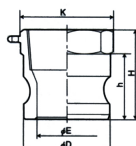

品番：EA462BA-14

品名：R1・1/2" 雌ねじプラグ(アルミ製)

販売価格	1,810円(税抜) / 1,991円(税込)		
カタログ価格	1,810円(税抜) / 1,991円(税込)		
在庫数	最新在庫: 1 (2026/06/13 00:31現在)		
商品入数	1	販売単位	個
カタログページ	1067ページ		

仕様

呼び径	40A(1・1/2")	材質	アルミダイカスト(ADC12)
使用圧力	-0.1~1.8MPa(常温水)	使用温度	-30~70℃
ねじサイズ	Rc1・1/2"	締め付けトルク	150Nm
重量	134g		

レバーカップリング用メスねじ型アダプター

配管及びホース端末金具の雄ねじ部に取付けて使用するタイプです。

液体・気体・粉粒体などあらゆる流体が搬送できます。

株式会社エスコ

大阪府大阪市西区立売堀3丁目8番14号 06-6532-6226(代表)

© 2018 ESCO Co.,Ltd.