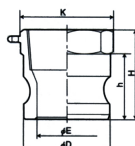

品番：EA462BA-20

品名：R 2" 雌ねじプラグ(アルミ製)

販売価格	2,340円(税抜) / 2,574円(税込)		
カタログ価格	2,340円(税抜) / 2,574円(税込)		
在庫数	最新在庫: 1 (2026/04/12 08:53現在)		
商品入数	1	販売単位	個
カタログページ	1067ページ		

仕様

呼び径	50A(2")	材質	アルミダイカスト(ADC12)
使用圧力	-0.1~1.8MPa(常温水)	使用温度	-30~70℃
ねじサイズ	Rc2"	締め付けトルク	270Nm
重量	186g		

レバーカップリング用メスねじ型アダプター

配管及びホース端末金具の雄ねじ部に取付けて使用するタイプです。

液体・気体・粉粒体などあらゆる流体が搬送できます。

株式会社エスコ

大阪府大阪市西区立売堀3丁目8番14号 06-6532-6226(代表)

© 2018 ESCO Co.,Ltd.