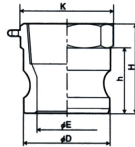

品番：EA462BA-20

品名：R 2" 雌ねじプラグ(アルミ製)

販売価格	2,340円(税抜) / 2,574円(税込)		
カタログ価格	2,340円(税抜) / 2,574円(税込)		
在庫数	最新在庫: 1 (2026/06/13 02:49現在)		
商品入数	1	販売単位	個
カタログページ	1067ページ		

### 仕様

呼び径	50A(2")	材質	アルミダイカスト(ADC12)
使用圧力	-0.1~1.8MPa(常温水)	使用温度	-30~70℃
ねじサイズ	Rc2"	締め付けトルク	270Nm
重量	186g		

レバーカップリング用メスねじ型アダプター

配管及びホース端末金具の雄ねじ部に取付けて使用するタイプです。

液体・気体・粉粒体などあらゆる流体が搬送できます。