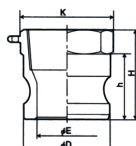

品番：EA462BA-24

品名：R2・1/2" 雌ねじプラグ(アルミ製)

販売価格	5,120円(税抜) / 5,632円(税込)		
カタログ価格	5,120円(税抜) / 5,632円(税込)		
在庫数	最新在庫: 1 (2026/04/12 08:53現在)		
商品入数	1	販売単位	個
カタログページ	1067ページ		

### 仕様

呼び径	65A(2・1/2")	材質	アルミニウム鋳物(AC4C-T6)
使用圧力	-0.1~1.1MPa(常温水)	使用温度	-30~70℃
ねじサイズ	Rc2・1/2"	締め付けトルク	360Nm
重量	377g		

レバーカップリング用メスねじ型アダプター

配管及びホース端末金具の雄ねじ部に取付けて使用するタイプです。

液体・気体・粉粒体などあらゆる流体が搬送できます。