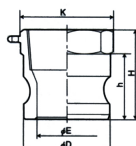

品番：EA462BA-30

品名：R 3" 雌ねじプラグ(アルミ製)

販売価格	5,700円(税抜) / 6,270円(税込)		
カタログ価格	5,700円(税抜) / 6,270円(税込)		
在庫数	最新在庫: 1 (2026/04/12 08:53現在)		
商品入数	1	販売単位	個
カタログページ	1067ページ		

仕様

呼び径	80A(3")	材質	アルミニウム鋳物(AC4C-T6)
使用圧力	-0.1~0.9MPa(常温水)	使用温度	-30~70℃
ねじサイズ	Rc3"	締め付けトルク	420Nm
重量	322g		

レバーカップリング用メスねじ型アダプター

配管及びホース端末金具の雄ねじ部に取付けて使用するタイプです。

液体・気体・粉粒体などあらゆる流体が搬送できます。

株式会社エスコ

大阪府大阪市西区立売堀3丁目8番14号 06-6532-6226(代表)

© 2018 ESCO Co.,Ltd.