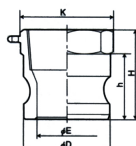

品番：EA462BA-30

品名：R 3" 雌ねじプラグ(アルミ製)

販売価格	5,700円(税抜) / 6,270円(税込)		
カタログ価格	5,700円(税抜) / 6,270円(税込)		
在庫数	最新在庫: 1 (2026/06/12 23:05現在)		
商品入数	1	販売単位	個
カタログページ	1067ページ		

仕様

呼び径	80A(3")	材質	アルミニウム鋳物(AC4C-T6)
使用圧力	-0.1~0.9MPa(常温水)	使用温度	-30~70℃
ねじサイズ	Rc3"	締め付けトルク	420Nm
重量	322g		

レバーカップリング用メスねじ型アダプター

配管及びホース端末金具の雄ねじ部に取付けて使用するタイプです。

液体・気体・粉粒体などあらゆる流体が搬送できます。

株式会社エスコ

大阪府大阪市西区立売堀3丁目8番14号 06-6532-6226(代表)

© 2018 ESCO Co.,Ltd.