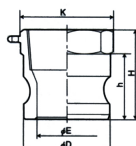

品番：EA462BA-4

品名：R 1/2" 雌ねじプラグ(アルミ製)

販売価格	1,290円(税抜) / 1,419円(税込)		
カタログ価格	1,290円(税抜) / 1,419円(税込)		
在庫数	最新在庫: 4 (2026/04/12 07:14現在)		
商品入数	1	販売単位	個
カタログページ	1067ページ		

仕様

呼び径	15A(1/2")	材質	アルミダイカスト(ADC12)
使用圧力	-0.1~1.8MPa(常温水)	使用温度	-30~70℃
ねじサイズ	Rc1/2"	締め付けトルク	45Nm
重量	67g		

レバーカップリング用メスねじ型アダプター

配管及びホース端末金具の雄ねじ部に取付けて使用するタイプです。

液体・気体・粉粒体などあらゆる流体が搬送できます。

株式会社エスコ

大阪府大阪市西区立売堀3丁目8番14号 06-6532-6226(代表)

© 2018 ESCO Co.,Ltd.