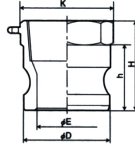

品番：EA462BA-4

品名：R 1/2" 雌ねじプラグ(アルミ製)

販売価格	1,290円(税抜) / 1,419円(税込)		
カタログ価格	1,290円(税抜) / 1,419円(税込)		
在庫数	最新在庫: 4 (2026/06/12 21:48現在)		
商品入数	1	販売単位	個
カタログページ	1067ページ		

### 仕様

呼び径	15A(1/2")	材質	アルミダイカスト(ADC12)
使用圧力	-0.1~1.8MPa(常温水)	使用温度	-30~70℃
ねじサイズ	Rc1/2"	締め付けトルク	45Nm
重量	67g		

レバーカップリング用メスねじ型アダプター

配管及びホース端末金具の雄ねじ部に取付けて使用するタイプです。

液体・気体・粉粒体などあらゆる流体が搬送できます。