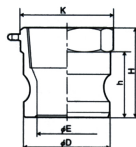

仕様

呼び径	20A(3/4")	材質	アルミダイカスト(ADC12)
使用圧力	-0.1~1.8MPa(常温水)	使用温度	-30~70℃
ねじサイズ	Rc3/4"	締め付けトルク	55Nm
重量	48g		

レバーカップリング用メスねじ型アダプター

配管及びホース端末金具の雄ねじ部に取付けて使用するタイプです。

液体・気体・粉粒体などあらゆる流体が搬送できます。

株式会社エスコ

大阪府大阪市西区立売堀3丁目8番14号 06-6532-6226(代表)

© 2018 ESCO Co.,Ltd.