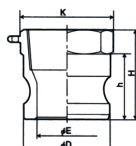

品番：EA462BA-8

品名：R 1" 雌ねじプラグ(アルミ製)

販売価格	1,460円(税抜) / 1,606円(税込)		
カタログ価格	1,460円(税抜) / 1,606円(税込)		
在庫数	最新在庫: 1 (2026/06/12 23:04現在)		
商品入数	1	販売単位	個
カタログページ	1067ページ		

仕様

呼び径	25A(1")	材質	アルミダイカスト(ADC12)
使用圧力	-0.1~1.8MPa(常温水)	使用温度	-30~70℃
ねじサイズ	Rc1"	締め付けトルク	80Nm
重量	67g		

レバーカップリング用メスねじ型アダプター

配管及びホース端末金具の雄ねじ部に取付けて使用するタイプです。

液体・気体・粉粒体などあらゆる流体が搬送できます。

株式会社エスコ

大阪府大阪市西区立売堀3丁目8番14号 06-6532-6226(代表)

© 2018 ESCO Co.,Ltd.