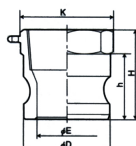

品番：EA462BA-8

品名：R 1" 雌ねじプラグ(アルミ製)

販売価格	1,460円(税抜) / 1,606円(税込)		
カタログ価格	1,460円(税抜) / 1,606円(税込)		
在庫数	最新在庫: 1 (2026/04/12 08:53現在)		
商品入数	1	販売単位	個
カタログページ	1067ページ		

仕様

呼び径	25A(1")	材質	アルミダイカスト(ADC12)
使用圧力	-0.1~1.8MPa(常温水)	使用温度	-30~70℃
ねじサイズ	Rc1"	締め付けトルク	80Nm
重量	67g		

レバーカップリング用メスねじ型アダプター

配管及びホース端末金具の雄ねじ部に取付けて使用するタイプです。

液体・気体・粉粒体などあらゆる流体が搬送できます。

株式会社エスコ

大阪府大阪市西区立売堀3丁目8番14号 06-6532-6226(代表)

© 2018 ESCO Co.,Ltd.