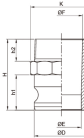

仕様

呼び径	32A(1・1/4")	材質	アルミダイカスト(ADC12)
使用圧力	-0.1~1.8MPa(常温水)	使用温度	-30~70℃
ねじサイズ	R1・1/4"	締め付けトルク	130Nm
重量	188g		

レバーカップリング用オスねじ型アダプター

配管及びホース端末金具の雌ねじ部に取付けて使用するタイプです。

液体・気体・粉粒体などあらゆる流体が搬送できます。

株式会社エスコ

大阪府大阪市西区立売堀3丁目8番14号 06-6532-6226(代表)

© 2018 ESCO Co.,Ltd.