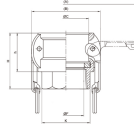

3. 使用後は、必ず配管からレバーを確実に取り外してください。