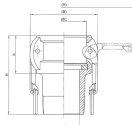

品番：EA462BE-12A

品名：1・1/4" 雄ねじカップリング(アルミ製)

販売価格	5,360円(税抜) / 5,896円(税込)		
カタログ価格	5,360円(税抜) / 5,896円(税込)		
在庫数	最新在庫: 4 (2026/06/12 23:24現在)		
商品入数	1	販売単位	個
カタログページ	1067ページ		

仕様

呼び径	32A(1・1/4")	材質	アルミダイカスト(ADC12)
使用圧力	-0.1~1.8MPa(常温水)	使用温度	-30~70℃
ねじサイズ	R1・1/4"	締め付けトルク	130Nm
重量	405g		

レバーカップリング用オスねじ型カプラー

配管及びホース端末金具の雌ねじ部に取り付けて使用するタイプです。

カプラーに付いているレバーを操作することで簡単に脱着できます。

株式会社エスコ

大阪府大阪市西区立売堀3丁目8番14号 06-6532-6226(代表)

© 2018 ESCO Co.,Ltd.