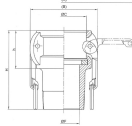

品番：EA462BE-30A

品名：3" 雄ねじカップリング(アルミ製)

販売価格	12,600円(税抜) / 13,860円(税込)		
カタログ価格	12,600円(税抜) / 13,860円(税込)		
在庫数	最新在庫: 1 (2026/06/13 00:34現在)		
商品入数	1	販売単位	個
カタログページ	1067ページ		

仕様

呼び径	80A(3")	材質	アルミニウム鋳物(AC4C-T6)
使用圧力	-0.1~0.9MPa(常温水)	使用温度	-30~70℃
ねじサイズ	R3"	締め付けトルク	420Nm
重量	1145g		

レバーカップリング用オスねじ型カプラー

配管及びホース端末金具の雌ねじ部に取り付けて使用するタイプです。

カプラーに付いているレバーを操作することで簡単に脱着できます。

株式会社エスコ

大阪府大阪市西区立売堀3丁目8番14号 06-6532-6226(代表)

© 2018 ESCO Co.,Ltd.