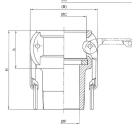

品番：EA462BE-4A

品名：1/2" 雄ねじカップリング(アルミ製)

販売価格	3,750円(税抜) / 4,125円(税込)		
カタログ価格	3,750円(税抜) / 4,125円(税込)		
在庫数	最新在庫: 2 (2026/06/12 23:06現在)		
商品入数	1	販売単位	個
カタログページ	1067ページ		

仕様

呼び径	15A(1/2")	材質	アルミダイカスト(ADC12)
使用圧力	-0.1~1.8MPa(常温水)	使用温度	-30~70℃
ねじサイズ	R1/2"	締め付けトルク	45Nm
重量	123g		

レバーカップリング用オスねじ型カップラー

配管及びホース端末金具の雌ねじ部に取り付けて使用するタイプです。

カップラーに付いているレバーを操作することで簡単に脱着できます。

株式会社エスコ

大阪府大阪市西区立売堀3丁目8番14号 06-6532-6226(代表)

© 2018 ESCO Co.,Ltd.