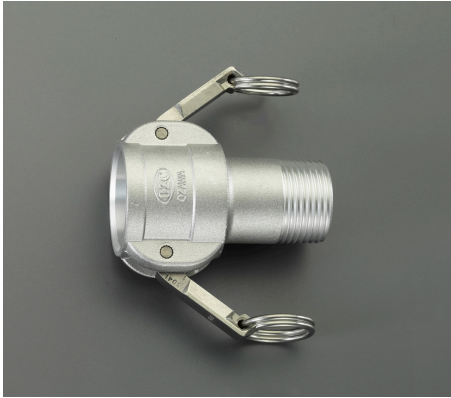

品番：EA462BE-4A

品名：1/2" 雄ねじカップリング(アルミ製)

販売価格	3,750円(税抜) / 4,125円(税込)		
カタログ価格	3,750円(税抜) / 4,125円(税込)		
在庫数	最新在庫: 2 (2026/06/12 23:06現在)		
商品入数	1	販売単位	個
カタログページ	1067ページ		

仕様

呼び径	15A(1/2")	材質	アルミダイカスト(ADC12)
使用圧力	-0.1~1.8MPa(常温水)	使用温度	-30~70℃
ねじサイズ	R1/2"	締め付けトルク	45Nm
重量	123g		

レバーカップリング用オスねじ型カップラー

配管及びホース端末金具の雌ねじ部に取り付けて使用するタイプです。

カップラーに付いているレバーを操作することで簡単に脱着できます。

株式会社エスコ

大阪府大阪市西区立売堀3丁目8番14号 06-6532-6226(代表)

© 2018 ESCO Co.,Ltd.