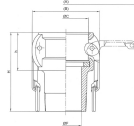

品番：EA462BE-6A

品名：3/4" 雄ねじカップリング(アルミ製)

販売価格	4,160円(税抜) / 4,576円(税込)		
カタログ価格	4,160円(税抜) / 4,576円(税込)		
在庫数	最新在庫: 2 (2026/06/12 23:24現在)		
商品入数	1	販売単位	個
カタログページ	1067ページ		

仕様

呼び径	20A(3/4")	材質	アルミダイカスト(ADC12)
使用圧力	-0.1~1.8MPa(常温水)	使用温度	-30~70℃
ねじサイズ	R3/4"	締め付けトルク	55Nm
重量	123g		

レバーカップリング用オスねじ型カプラー

配管及びホース端末金具の雌ねじ部に取り付けて使用するタイプです。

カプラーに付いているレバーを操作することで簡単に脱着できます。

株式会社エスコ

大阪府大阪市西区立売堀3丁目8番14号 06-6532-6226(代表)

© 2018 ESCO Co.,Ltd.