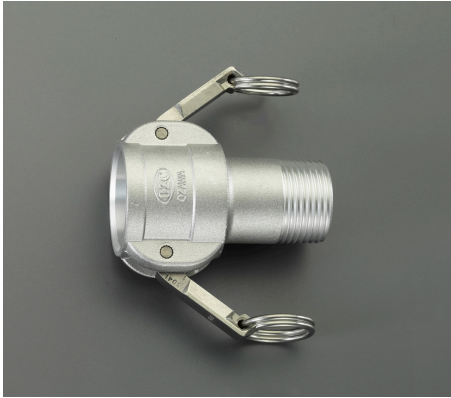

品番：EA462BE-6A

品名：3/4" 雄ねじカップリング(アルミ製)

販売価格	4,160円(税抜) / 4,576円(税込)		
カタログ価格	4,160円(税抜) / 4,576円(税込)		
在庫数	最新在庫: 2 (2026/06/12 23:24現在)		
商品入数	1	販売単位	個
カタログページ	1067ページ		

仕様

呼び径	20A(3/4")	材質	アルミダイカスト(ADC12)
使用圧力	-0.1~1.8MPa(常温水)	使用温度	-30~70℃
ねじサイズ	R3/4"	締め付けトルク	55Nm
重量	123g		

レバーカップリング用オスねじ型カプラー

配管及びホース端末金具の雌ねじ部に取り付けて使用するタイプです。

カプラーに付いているレバーを操作することで簡単に脱着できます。

株式会社エスコ

大阪府大阪市西区立売堀3丁目8番14号 06-6532-6226(代表)

© 2018 ESCO Co.,Ltd.