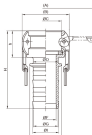

仕様

呼び径	20A(3/4")	材質	アルミダイカスト(ADC12)
使用圧力	-0.1~1.8MPa(常温水)	使用温度	-30~70℃
タケノコ径	21mm	全長	94mm
重量	136g		

レバーカップリング用ホースシャックカプラー

ゴムホース、塩ビホースなどにホースバンドまたは加締めにて使用するタイプです。

カプラーに付いているレバーを操作することで簡単に脱着できます。

株式会社エスコ

大阪府大阪市西区新町4丁目14番12号 06-6532-6226(代表)

© 2018 ESCO Co.,Ltd.