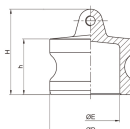

品番：EA462BG-12

品名：1・1/4" ダストプラグ(アルミ製)

| | | | |
|---------|------------------------------|------|---|
| 販売価格 | 1,730円(税抜) / 1,903円(税込) | | |
| カタログ価格 | 1,730円(税抜) / 1,903円(税込) | | |
| 在庫数 | 最新在庫: 1 (2026/06/12 23:24現在) | | |
| 商品入数 | 1 | 販売単位 | 個 |
| カタログページ | 1067ページ | | |

1. カプラ内部に埃が付着するのを防ぐためです。

2. カプラ内部に埃が付着するのを防ぐためです。

3. カプラ内部に埃が付着するのを防ぐためです。

仕様

| | | | |
|------|------------------|------|-----------------|
| 呼び径 | 32A(1・1/4") | 材質 | アルミダイカスト(ADC12) |
| 使用圧力 | -0.1~1.8MPa(常温水) | 使用温度 | -30~70℃ |
| 重量 | 88g | | |