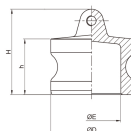

#### 仕様

呼び径	40A(1・1/2")	材質	アルミダイカスト(ADC12)
使用圧力	-0.1~1.8MPa(常温水)	使用温度	-30~70℃
重量	115g		

レバーカップリング用ダストプラグ

カップラー内部に埃が付着するのを防ぐためのものです。

カップラー内に残圧がない状態でご使用下さい。

紛失防止のためにチェーンのご使用をおすすめします。