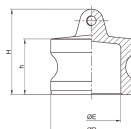

品番：EA462BG-14

品名：1・1/2" ダストプラグ(アルミ製)

販売価格	2,290円(税抜) / 2,519円(税込)		
カタログ価格	2,290円(税抜) / 2,519円(税込)		
在庫数	最新在庫: 1 (2026/06/12 23:24現在)		
商品入数	1	販売単位	個
カタログページ	1067ページ		

仕様

呼び径	40A(1・1/2")	材質	アルミダイカスト(ADC12)
使用圧力	-0.1~1.8MPa(常温水)	使用温度	-30~70℃
重量	115g		

レバーカップリング用ダストプラグ

カプラ内部に埃が付着するのを防ぐためのものです。

カプラ内に残圧がない状態でご使用下さい。

紛失防止のためにチェーンのご使用をおすすめします。

株式会社エスコ

大阪府大阪市西区立売堀3丁目8番14号 06-6532-6226(代表)

© 2018 ESCO Co.,Ltd.