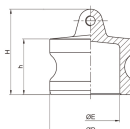

品番：EA462BG-20

品名：2" ダストプラグ(アルミ製)

販売価格	2,630円(税抜) / 2,893円(税込)		
カタログ価格	2,630円(税抜) / 2,893円(税込)		
在庫数	最新在庫: 1 (2026/06/12 23:24現在)		
商品入数	1	販売単位	個
カタログページ	1067ページ		

1. カプラ内部に埃が付着するのを防ぐためです。

2. カプラ内部に埃が付着するのを防ぐためです。

3. カプラ内部に埃が付着するのを防ぐためです。

仕様

呼び径	50A(2")	材質	アルミダイカスト(ADC12)
使用圧力	-0.1~1.8MPa(常温水)	使用温度	-30~70℃
重量	170g		

レバーカップリング用ダストプラグ

カプラ内部に埃が付着するのを防ぐためのものです。

カプラ内に残圧がない状態でご使用下さい。

紛失防止のためにチェーンのご使用をおすすめします。

株式会社エスコ