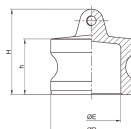

品番：EA462BG-20

品名：2" ダストプラグ(アルミ製)

|         |                              |      |   |
|---------|------------------------------|------|---|
| 販売価格    | 2,630円(税抜) / 2,893円(税込)      |      |   |
| カタログ価格  | 2,630円(税抜) / 2,893円(税込)      |      |   |
| 在庫数     | 最新在庫: 1 (2026/04/11 14:10現在) |      |   |
| 商品入数    | 1                            | 販売単位 | 個 |
| カタログページ | 1067ページ                      |      |   |

### 仕様

|      |                  |      |                 |
|------|------------------|------|-----------------|
| 呼び径  | 50A(2")          | 材質   | アルミダイカスト(ADC12) |
| 使用圧力 | -0.1~1.8MPa(常温水) | 使用温度 | -30~70℃         |
| 重量   | 170g             |      |                 |

レバーカップリング用ダストプラグ

カプラ内部に埃が付着するのを防ぐためのものです。

カプラ内に残圧がない状態でご使用下さい。

紛失防止のためにチェーンのご使用をおすすめします。