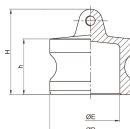

品番：EA462BG-24

品名：2・1/2" ダストプラグ(アルミ製)

販売価格	3,060円(税抜) / 3,366円(税込)		
カタログ価格	3,060円(税抜) / 3,366円(税込)		
在庫数	最新在庫: 1 (2026/06/13 00:33現在)		
商品入数	1	販売単位	個
カタログページ	1067ページ		

仕様

呼び径	65A(2・1/2")	材質	アルミニウム鋳物(AC4C-T6)
使用圧力	-0.1~1.1MPa(常温水)	使用温度	-30~70℃
重量	224g		

レバーカップリング用ダストプラグ

カップラー内部に埃が付着するのを防ぐためのものです。

カップラー内に残圧がない状態でご使用下さい。

紛失防止のためにチェーンのご使用をおすすめします。

株式会社エスコ

大阪府大阪市西区立売堀3丁目8番14号 06-6532-6226(代表)

© 2018 ESCO Co.,Ltd.