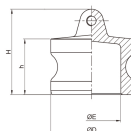

品番：EA462BG-24

品名：2・1/2" ダストプラグ(アルミ製)

販売価格	3,060円(税抜) / 3,366円(税込)		
カタログ価格	3,060円(税抜) / 3,366円(税込)		
在庫数	最新在庫: 1 (2026/04/11 14:10現在)		
商品入数	1	販売単位	個
カタログページ	1067ページ		

仕様

呼び径	65A(2・1/2")	材質	アルミニウム鋳物(AC4C-T6)
使用圧力	-0.1~1.1MPa(常温水)	使用温度	-30~70℃
重量	224g		

レバーカップリング用ダストプラグ

カップラー内部に埃が付着するのを防ぐためのものです。

カップラー内に残圧がない状態でご使用下さい。

紛失防止のためにチェーンのご使用をおすすめします。

株式会社エスコ

大阪府大阪市西区立売堀3丁目8番14号 06-6532-6226(代表)

© 2018 ESCO Co.,Ltd.