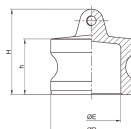

品番：EA462BG-24

品名：2・1/2" ダストプラグ(アルミ製)

販売価格	3,060円(税抜) / 3,366円(税込)		
カタログ価格	3,060円(税抜) / 3,366円(税込)		
在庫数	最新在庫: 1 (2026/06/12 23:24現在)		
商品入数	1	販売単位	個
カタログページ	1067ページ		

仕様

呼び径	65A(2・1/2")	材質	アルミニウム鋳物(AC4C-T6)
使用圧力	-0.1~1.1MPa(常温水)	使用温度	-30~70℃
重量	224g		

レバーカップリング用ダストプラグ

カップラー内部に埃が付着するのを防ぐためのものです。

カップラー内に残圧がない状態でご使用下さい。

紛失防止のためにチェーンのご使用をおすすめします。

株式会社エスコ

大阪府大阪市西区立売堀3丁目8番14号 06-6532-6226(代表)

© 2018 ESCO Co.,Ltd.